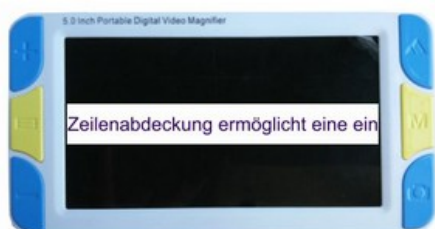

Das Pebble eco5 verfügt über eine umfangreiche Ausstattung, die kaum Wünsche offen läßt. Für elektronische Lupen eher ungewöhnlich ist eine integrierte Zeilenabdeckung, die bei einem unübersichtlichen Text oder einem Kontoauszug hilft, die Übersicht zu behalten.

Mit dem Pebble eco5 werden Sie unterwegs nichts vermissen. Das geringe Gewicht merken Sie fast nicht in Ihrer Tasche und wenn es zum Einsatz kommt, haben Sie ein auf alle Bedürfnisse des Lesens ausgestattetes Hilfsmittel. Selbst in der Ferne liegende Objekte (z.B. Schilder) können Sie bequem ablesen. Lassen Sie sich bei einer Vorführung von der Vielseitigkeit des Pebble eco5 überzeugen.

Technische Daten:

- Portable Kamera mit 5" LCD Bildschirm
- Vergrößerungsstufen von 4x bis 32x (!)
- 15 verschiedene Darstellungsmodi (nicht gewünschte sind deaktivierbar)
- Helligkeit einstellbar
- Zeilenabdeckung
- Leicht verständliche und gut fühlbare Bedientöpfe
- Fernfunktion (1,2MP)
- Lesefunktion (0,3MP)
- ansteckbarer Griff
- Speicherfunktion
- Standbildfunktion
- TV anschließbar mit einer Ausgangsauflösung von 1080i
- wiederaufladbarer Akku mit bis zu 4 Stunden Laufzeit (abhängig von eingestellter Helligkeit)
- nur ca. 245g leicht
- Abmessungen: 150x84x30mm (Länge/Breite/Höhe)
- 24 Monate Garantie
- Lieferumfang: Pebble eco5 Gerät, USB Ladekabel, Videokabel (AV) für den Anschluß an den TV, Lithium-Akku (entnehmbar), Trageschleife, Anleitung, Schutzhülle, Reinigungstuch
- 590,00 € inkl. MwSt. + Porto